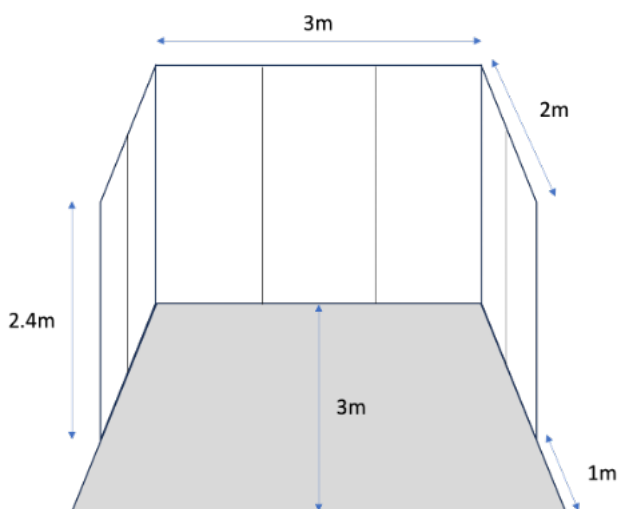

展示ブースのサイズと費用

A Type

3m × 3m

¥ 55,000(税込)

壁面パネル付

B Type

5m × 5m

¥ 77,000(税込)

壁面パネル付

- 「ペット×〇〇〇〇=サイコー！」のテーマ決め、ブースにも掲げていただきます。
- 複数のブースを連結して展示することも可能です。
- 壁面パネルがついています。
ブースを複数使用する場合は、ブースの間となる間仕切りのパネルは設置しません。
- 社名版は各社でご用意してください。フォント、大きさ、色、デザインの指定はございません。各社のイメージに合わせ、自由に用意して構いません。
- 電気を使用する場合は、別途電気工事の申し込みが必要になります。
- ポータブル電源のみ、持ち込み、使用が可能です（発電機は使用禁止です）。その場合は小間内の設置、使用に限ります。
- 給排水は使用できません。
- ブースを複数使用することができ、複数希望する場合は以下の割引を適用。
× 2 → 10%OFF × 3 → 15%OFF × 4 → 20%OFF
- 主催者が依頼する会場内イベントやステージ催し物等への協力があり、主催者が認めた場合は、出展料を50%割引いたします。