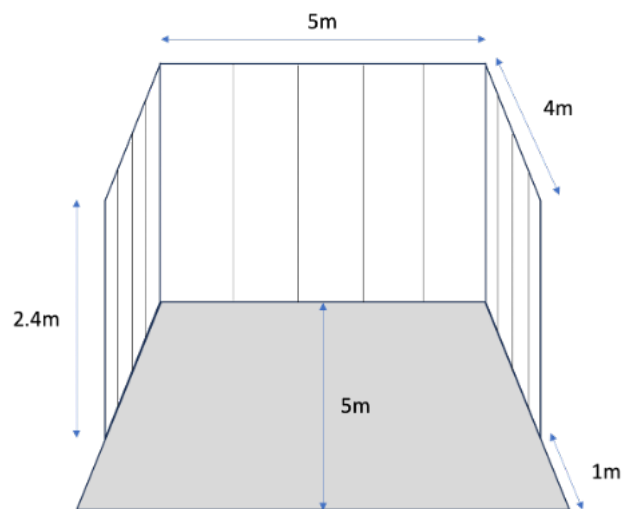

B Type

5m × 5m

¥ 77,000(税込)

壁面パネル付

- 「ペット×〇〇〇〇=サイコー！」のテーマ決め、ブースにも掲げていただきます。
- 複数のブースを連結して展示することも可能です。
- 壁面パネルがついています。
  ブースを複数使用する場合は、ブースの間となる間仕切りのパネルは設置しません。
- 社名版は各社でご用意してください。フォント、大きさ、色、デザインの指定はございません。各社のイメージに合わせ、自由に用意して構いません。
- 電気を使用する場合は、別途電気工事の申し込みが必要になります。
- ポータブル電源のみ、持ち込み、使用が可能です（発電機は使用禁止です）。その場合は小間内の設置、使用に限ります。
- 給排水は使用できません。
- ブースを複数使用することができ、複数希望する場合は以下の割引を適用。
  × 2 → 10%OFF × 3 → 15%OFF × 4 → 20%OFF
- 主催者が依頼する会場内イベントやステージ催し物等への協力があり、主催者が認めた場合は、出展料を50%割引いたします。